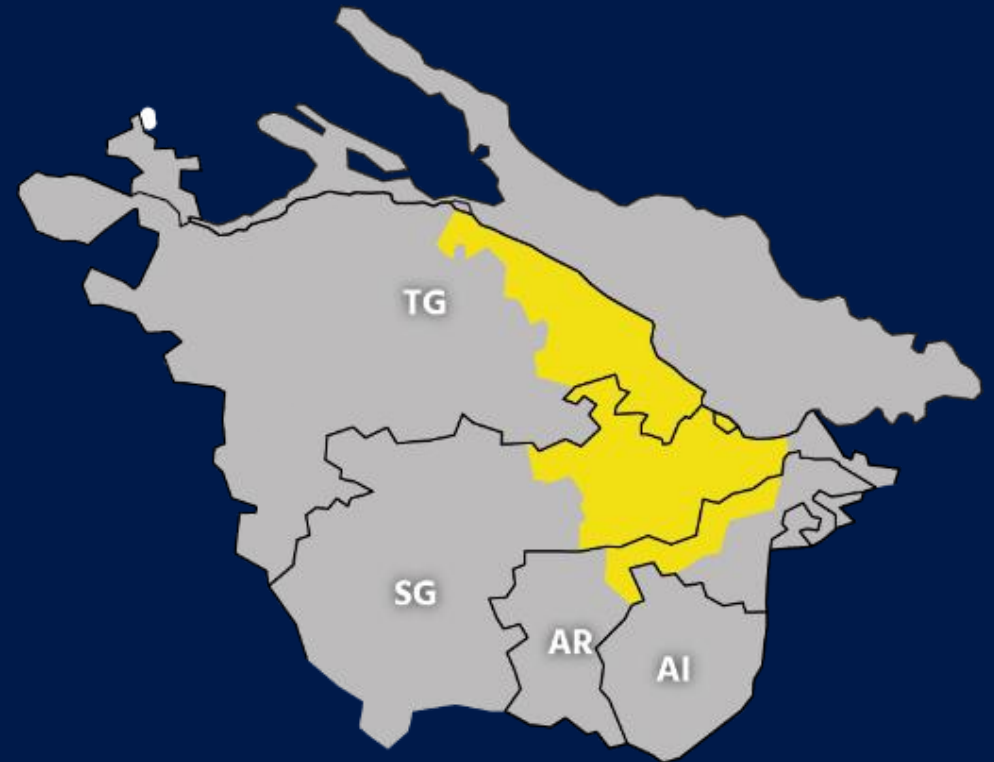

An aerial photograph of a city, likely Bern, Switzerland, showing a dense urban landscape with a prominent church featuring two large domes and a tall, thin spire. The city is built on a hillside, with green hills in the background under a clear blue sky.

ch media

TOXIC.FM

MEDIADATEN

toxic.fm

Toxic.fm: Jünger, frischer, danciger

toxic.fm spielt Dance / Electro – Pop. Ein breites Format für eine junge Zielgruppe. Mit täglichen Nachrichten und Berichterstattung aus der Region St. Gallen spricht der Sender vor allem junge Hörer:innen aus der Ostschweiz an. toxic.fm ist schweizweit einzigartig, denn das Programm wird ausschliesslich von Auszubildenden gemacht, welche eng von Medienprofis begleitet und ausgebildet werden.

Sendegebiet: Einzigartiges Ausbildungsradio in der Ostschweiz

Fakten

- Täglich 11'000 Hörerinnen und Hörer
- Schweizweit einzigartig: Programm wird von Auszubildenden gemacht

Quelle: Mediapulse Radiopanel 2. HJ 2023, Deutschschweiz, 15+, Mo-Fr