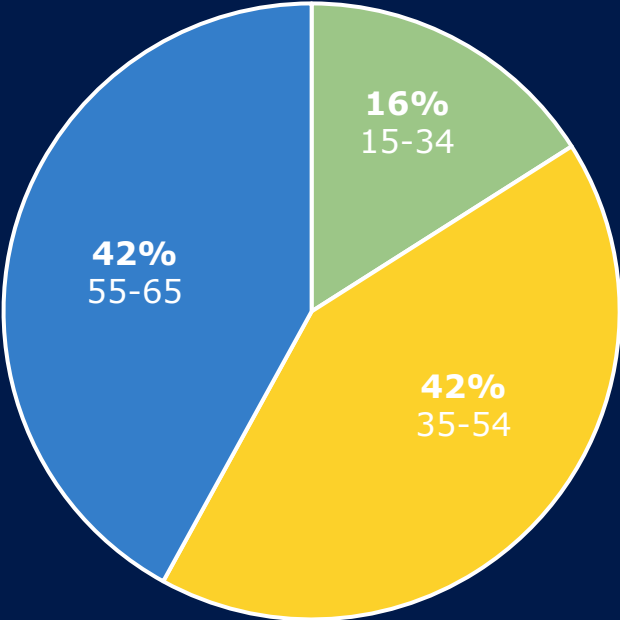

An aerial photograph of a city, likely Bern, Switzerland, showing a dense urban landscape with a prominent church featuring two large domes and a tall, thin spire. The city is built on a hillside, with green hills in the background under a clear blue sky.

Sendegebiet: Einzigartiges Ausbildungsradio in der Ostschweiz

Fakten

- Täglich 11'000 Hörerinnen und Hörer
- Schweizweit einzigartig: Programm wird von Auszubildenden gemacht

Quelle: Mediapulse Radiopanel 2. HJ 2023, Deutschschweiz, 15+, Mo-Fr

Unsere Hörer und Hörerinnen

Tagesreichweite
11'000 Personen

Hördauer
Ø 21 Minuten am Tag

Quelle: Mediapulse Radiopanel 2. HJ 2023, Deutschschweiz, 15+, Mo-Fr

Demografie unserer Hörserschaft

Geschlechteraufteilung

Altersstruktur

Quelle: Mediapulse Radiopanel 2. HJ 2023, Deutschschweiz, 15+, Mo-Fr

Reichweiten auf Social Media

ca. 6'600 Follower:innen

ca. 1'825 Follower:innen

Stand: Januar 2024

**Bei Fragen stehen wir Ihnen
gerne zur Verfügung.**