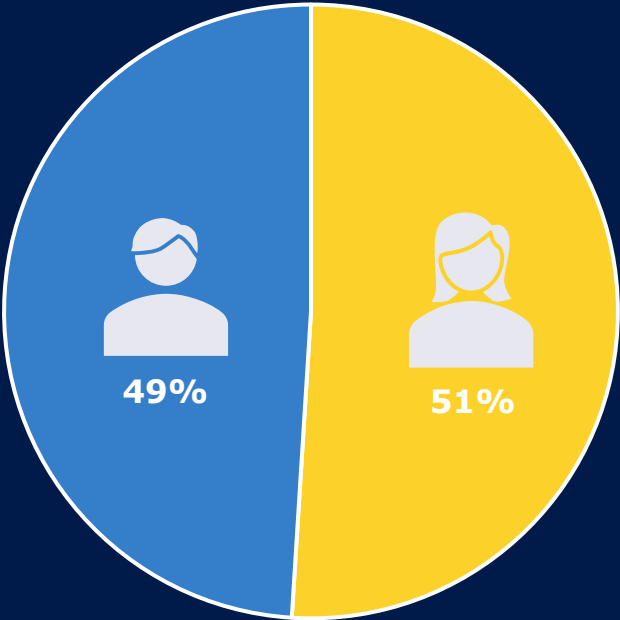

An aerial photograph of a city, likely Bern, Switzerland, showing a dense urban landscape with a prominent church featuring two large domes and a tall, thin spire. The city is built on a hillside, with green hills in the background under a clear blue sky.

Sendegebiet: Einzigartiges Ausbildungsradio in der Ostschweiz

Fakten

- Täglich 11'000 Hörerinnen und Hörer
- Schweizweit einzigartig: Programm wird von Auszubildenden gemacht

Quelle: Mediapulse Radiopanel 2. HJ 2023, Deutschschweiz, 15+, Mo-Fr

Unsere Hörer und Hörerinnen

Tagesreichweite
11'000 Personen

Hördauer
Ø 21 Minuten am Tag

Quelle: Mediapulse Radiopanel 2. HJ 2023, Deutschschweiz, 15+, Mo-Fr

Demografie unserer Hörserschaft

Geschlechteraufteilung

Altersstruktur

Quelle: Mediapulse Radiopanel 2. HJ 2023, Deutschschweiz, 15+, Mo-Fr

Reichweiten auf Social Media

ca. 6'600 Follower:innen

ca. 1'825 Follower:innen

Stand: Januar 2024

**Bei Fragen stehen wir Ihnen
gerne zur Verfügung.**